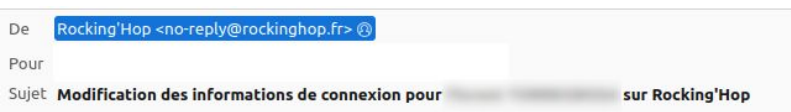

Les prochains événements

Soirées d'été Gratuites!
En Août PLACE MORGAN Salon de Provence
19h00 - 23h00
Swing : mardis 6, 13, 20 et 27
SBK : jeudis 8, 22 et Lundi 12
Salsa : Jeudi 29
19h00 - 00h00
SBK/Swing : Samedis 10, 17
LAURIS - LAÏTI - BEN - SHANTI

Soirée SBK / Swing gratuite
place Morgan à Salon Samedi 10
Août

[Informations](#)

4. Cliquer sur le lien dans le mail

Vérifier vos emails.

Voici ci-dessous un exemple de mail de réinitialisation de mot de passe que vous devez avoir reçu.

Cliquer sur le lien de réinitialisation.

Une demande de réinitialisation de votre mot de passe pour votre compte a été faite sur Rocking'Hop.

Vous pouvez maintenant vous connecter en cliquant sur le lien ci-dessous ou en le copiant dans votre navigateur :